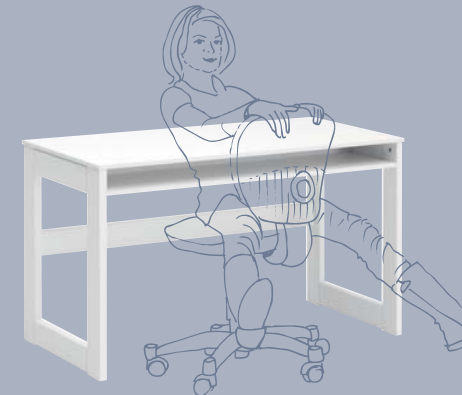

*grepen* art. 962\_2 (2 stuks)  
**16,-**

*kast* art. 8070-10, 197x100x53  
Romp en deuren van knoestvrij grenen  
met melamine kastindeling. **614,-**

van € 1426,- voor  
**€ 1148,-**

Afmetingen in hxbxd, knoestvrij grenen voorkomt scheuren of verkleuringen.